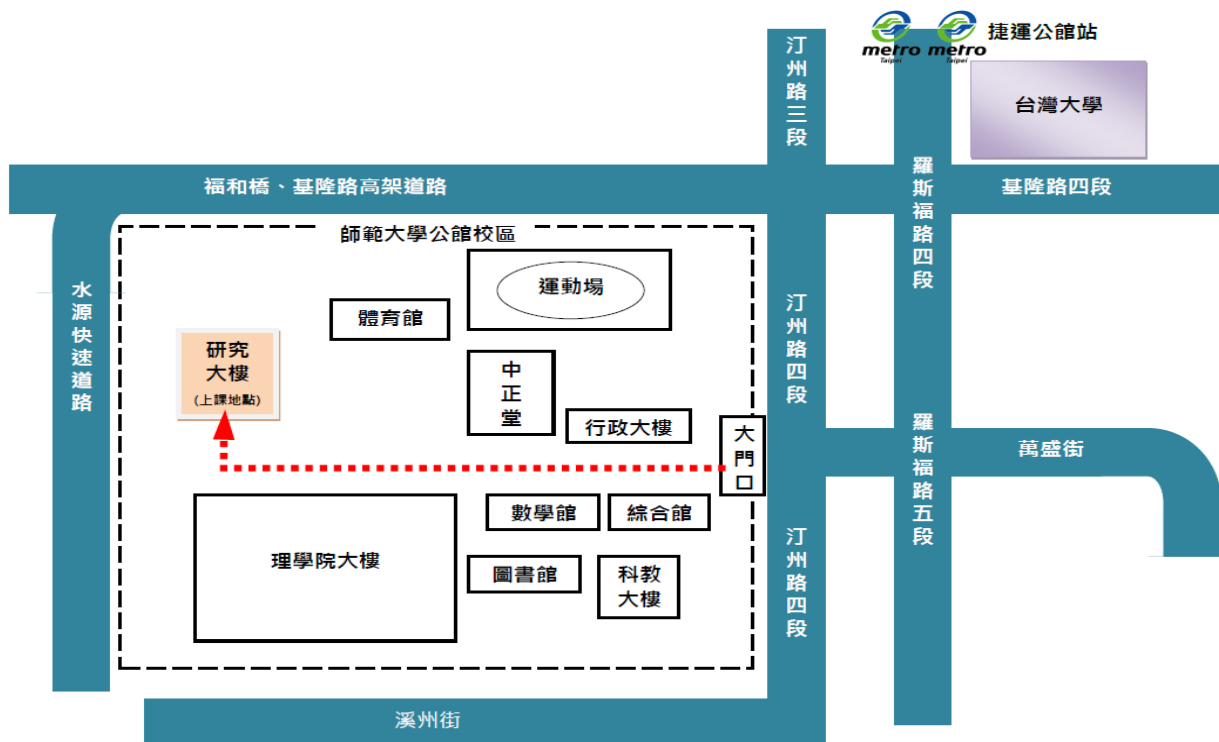

〈國立臺灣師範大學公館校區〉

地址：台北市文山區汀州路四段 88 號 研究大樓 S101 視聽教室
電話：02- 7734 6666

交通路線：

捷運：

1. 公館站1號出口向南徒步10-15分鐘

2. 萬隆站4號出口徒步10-15分鐘。

公車：藍28. 綠13. 30. 52. 74. 109. 236. 251. 252. 253. 278. 284. 290. 530. 606. 623. 642. 644. 647. 648. 650. 660